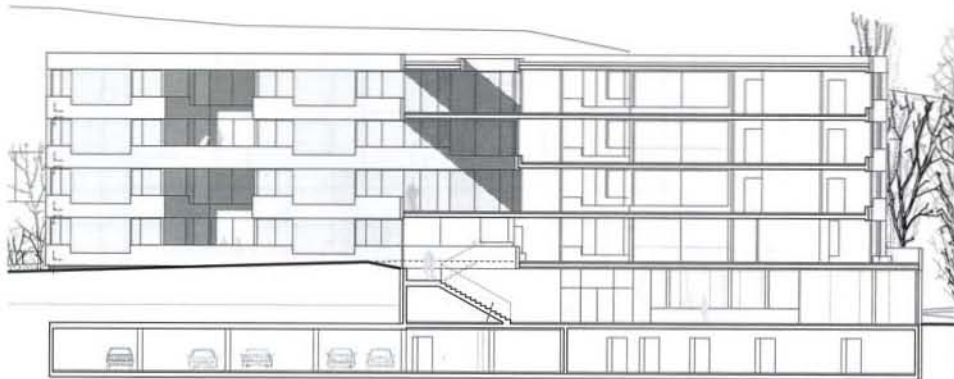

22 ALTERSZENTRUM OBERE MÜHLE, LENZBURG

Verein für Alterswohnheime  
Projektwettbewerb im offenen Verfahren  
mit 50 Teilnehmern  
2010

Mathias E. Frey, Basel  
3. Rang

Schnitt, 1:600

Regelgeschoss, 1:600